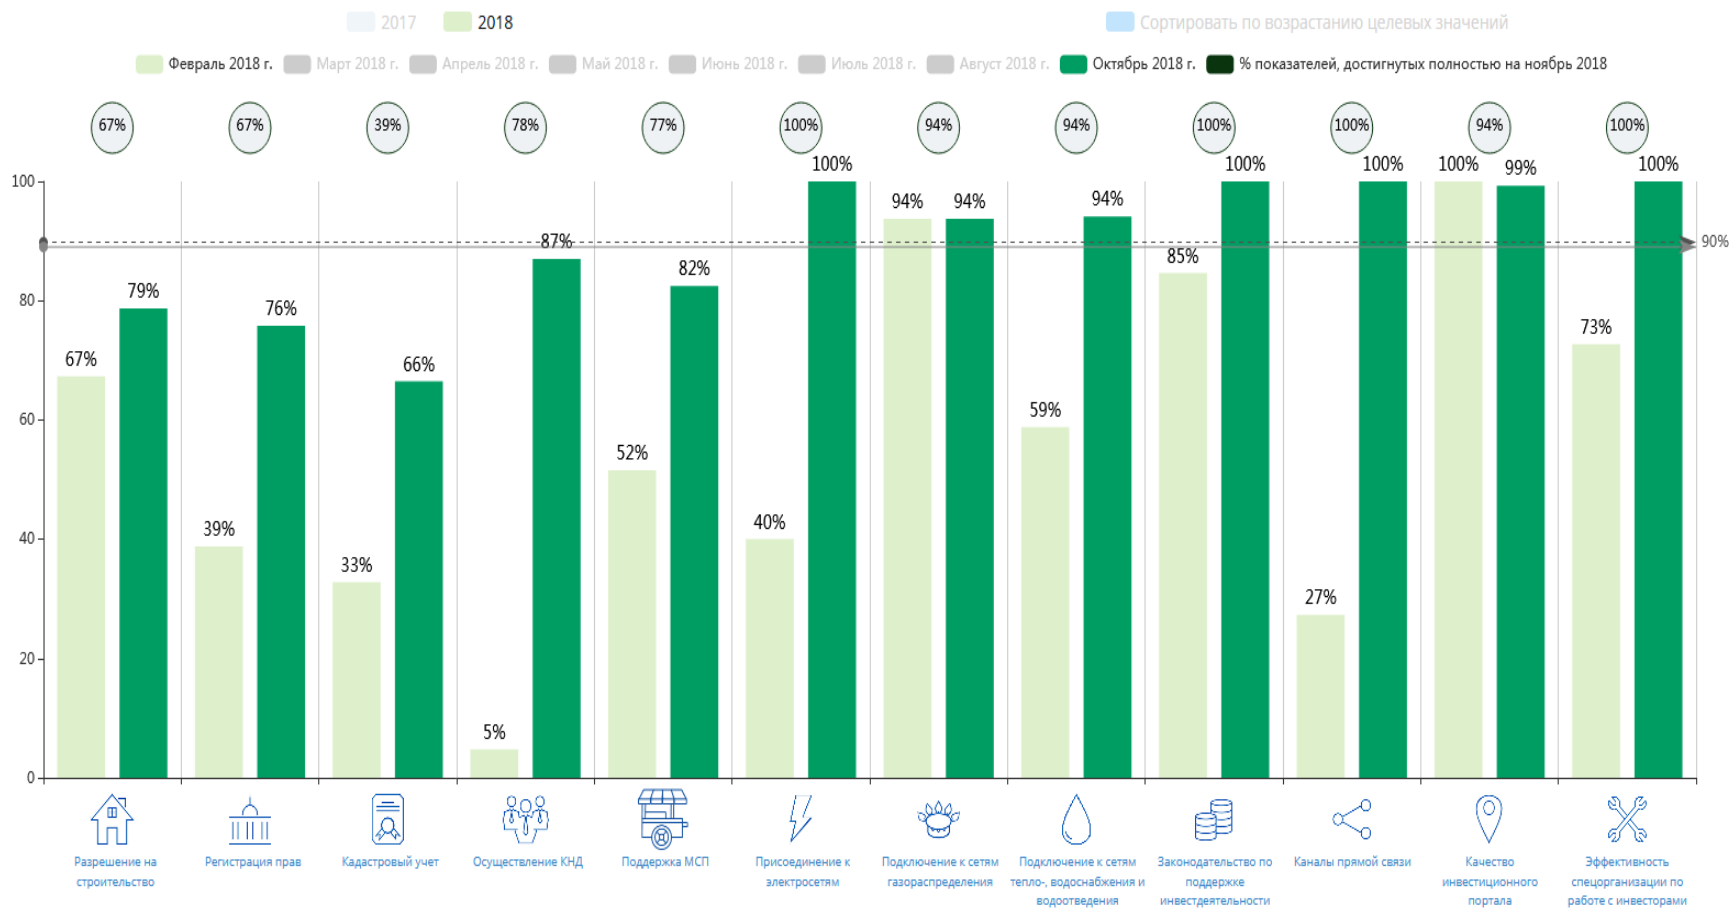

Динамика внедрения целевых моделей

Сохранить

-
- Мой профиль (ID 250885)
- Регионы**
- Инициативы
- Центр отчетов
- Документы
- Поддержка
- Дистанционное обучение